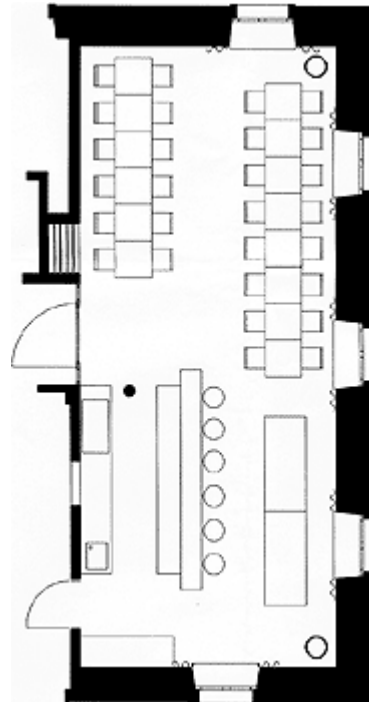

SAALGRÖSSE UND MIETE

Name	Block Tisch	Theater	Einzelne Tische	Fläche	Miete 1 Tag	Miete ½ Tag
Kleiner Salon	12	14	12	16 m2	200,00	150,00
Restaurant	26	28	24	30 m2	auf Anfrage	250,00

Kleiner Salon

Restaurant