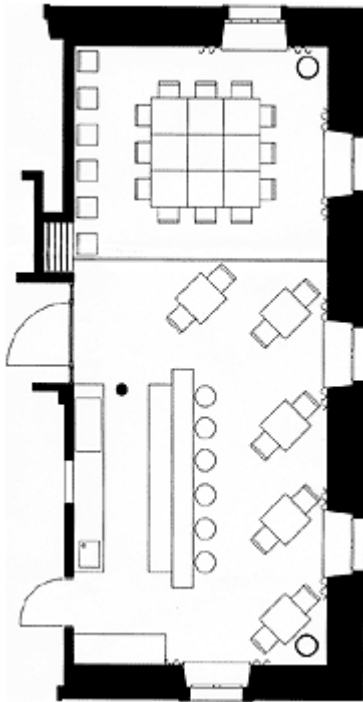

SAALGRÖSSE UND MIETE

Name	Block Tisch	Theater	Einzelne Tische	Fläche	Miete 1 Tag	Miete ½ Tag
Kleiner Salon	12	14	12	16 m2	200,00	150,00
Restaurant	26	28	24	30 m2	auf Anfrage	250,00

Kleiner Salon

Restaurant